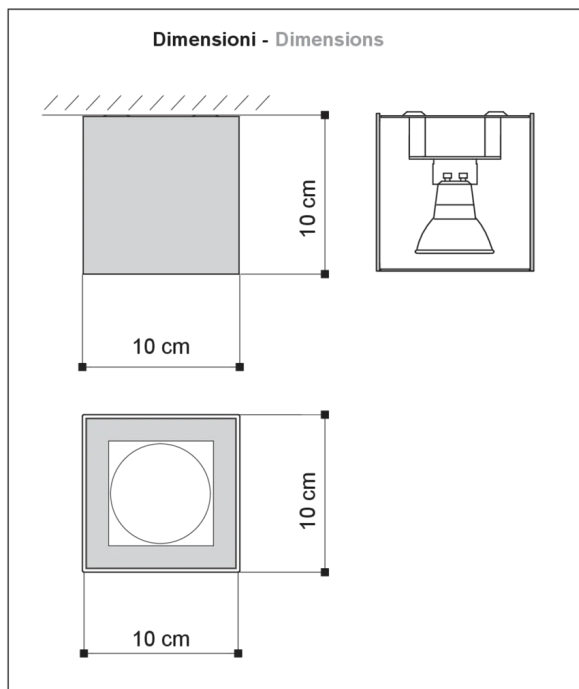

F IP20 R CE

PLAFONE

Codice **5176**

Descrizione Lampada da plafone

Anno di produzione 2007

Tipologia plafone,

Materiale alluminio

Emissione Luce *diretta*

Grado IP 20

Allimentazione 220-240V 50/60Hz

Finiture **.01** Bianco

**.02** Nero

**.35** Sabbia

Sorgente luminosa

Peso netto 0,50 kg

### Dimensioni - Dimensions

### Schema di fissaggio. Outline for fitting.