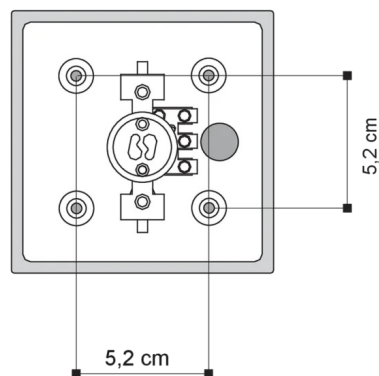

F IP20 R CE

PLAFONE

Codice **5176**

Descrizione Lampada da plafone

Anno di produzione 2007

Tipologia plafone,

Materiale alluminio

Emissione Luce *diretta*

Grado IP 20

Allimentazione 220-240V 50/60Hz

Finiture **.01** Bianco

**.02** Nero

**.35** Sabbia

Sorgente luminosa

Peso netto 0,50 kg

### Dimensioni - Dimensions

### Schema di fissaggio. Outline for fitting.