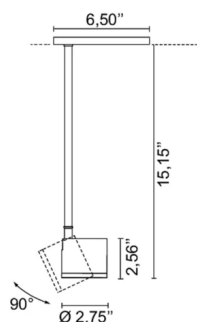

# NEWTON FLAT TRACK 48V

Design U.T. EgoLuce

Código	<b>6450</b>
Descripción	Proyector orientable sobre railes 48V
Año de producción	2019
Tipología	plafone pista
Material	aluminio
Emisión de luz	<i>en directo</i>
Grado IP	20
Alimentación	48Vdc
Acabados	<b>.01</b> Blanco <b>.02</b> Negro
Fuente de luz	<b>/W</b> 8.7W 1223lm 48V 4000K CRI>90 <b>/WW</b> 8.7W 1156lm 48V 3000K CRI>90 <b>/XW</b> 8.7W 1106lm 48V 2700k CRI>90
Peso neto	0,70 Kg

# NEWTON FLAT TRACK 48V

Design U.T. Egoluce

Parábola decorativa Plato decorativo para NEWTON FLAT

**0264**

0,10 Kg

**.01**  Blanco

**.02**  Negro