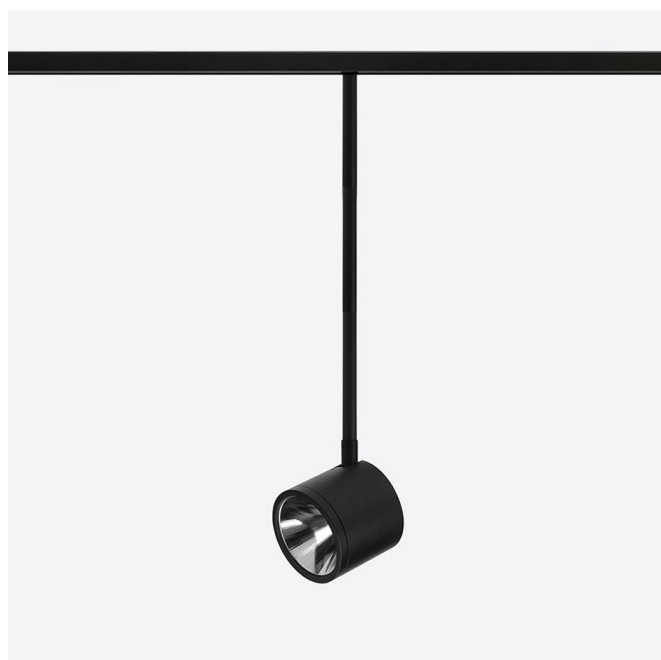

# NEWTON FLAT TRACK 48V

Design U.T. EgoLuce

Código	<b>6450</b>
Descripción	Proyector orientable sobre railes 48V
Año de producción	2019
Tipología	plafone pista
Material	aluminio
Emisión de luz	<i>en directo</i>
Grado IP	20
Alimentación	48Vdc
Acabados	<b>.01</b> Blanco <b>.02</b> Negro
Fuente de luz	<b>/W</b> 8.7W 1223lm 48V 4000K CRI>90 <b>/WW</b> 8.7W 1156lm 48V 3000K CRI>90 <b>/XW</b> 8.7W 1106lm 48V 2700k CRI>90
Peso neto	0,70 Kg

# NEWTON FLAT TRACK 48V

Design U.T. Egoluce

Parábola decorativa Plato decorativo para NEWTON FLAT

**0264**

0,10 Kg

**.01**  Blanco

**.02**  Negro