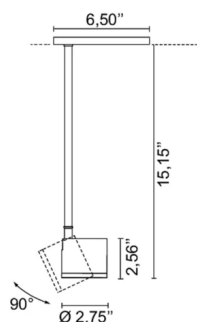

NEWTON FLAT TRACK 48V

Design U.T. Egoluce

Codice	6450
Descrizione	Proiettore orientabile per binario 48V
Anno di produzione	2019
Tipologia	track
Materiale	alluminio
Emissione Luce	<i>diretta</i>
Grado IP	20
Allimentazione	48Vdc
Finiture	.01 Bianco .02 Nero
Sorgente luminosa	/W 8.7W 1223lm 48V 4000K CRI>90 /WW 8.7W 1156lm 48V 3000K CRI>90 /XW 8.7W 1106lm 48V 2700k CRI>90
Peso netto	0,70 Kg

ACCESSORI

NEWTON FLAT TRACK 48V

Design U.T. Egoluce

Parabola decorativa Parabola decorativa per NEWTON FLAT

0264

0,10 Kg

.01  Bianco

.02  Nero