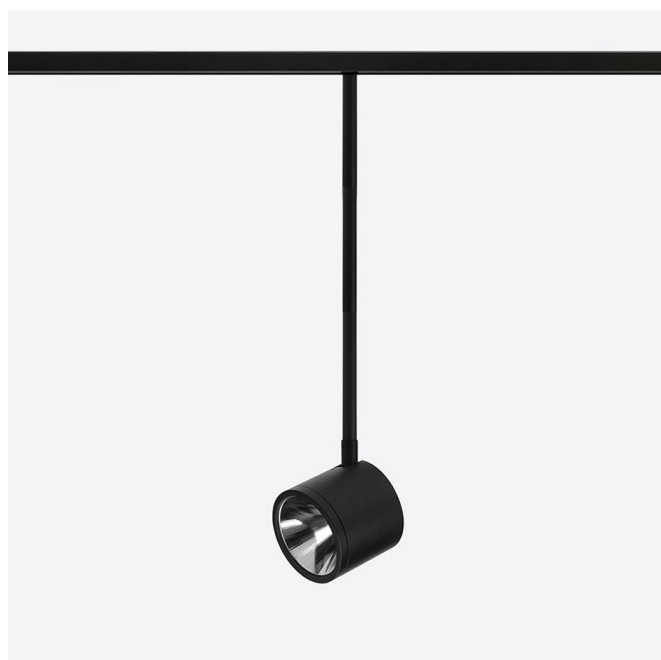

NEWTON FLAT TRACK 48V

Design U.T. Egoluce

Codice	6450
Descrizione	Proiettore orientabile per binario 48V
Anno di produzione	2019
Tipologia	track
Materiale	alluminio
Emissione Luce	<i>diretta</i>
Grado IP	20
Allimentazione	48Vdc
Finiture	.01 Bianco .02 Nero
Sorgente luminosa	/W 8.7W 1223lm 48V 4000K CRI>90 /WW 8.7W 1156lm 48V 3000K CRI>90 /XW 8.7W 1106lm 48V 2700k CRI>90
Peso netto	0,70 Kg

ACCESSORI

NEWTON FLAT TRACK 48V

Design U.T. Egoluce

Parabola decorativa Parabola decorativa per NEWTON FLAT

0264

0,10 Kg

.01  Bianco

.02  Nero