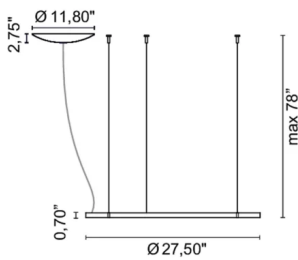

Año de producción 2017

Tipología suspensión,

Material aluminio/policarbonato

Emisión de luz *generalizada*

Grado IP IP20

Alimentación 120-277V 50/60Hz

Acabados

- .01** Blanco
- .02** Negro
- .25** Oro satinado
- .31** Cromado
- .85** Plata pintada
- .86** Oro pintado
- .87** Cobre pintado
- .88** Bronce pintado

Fuente de luz

- /W** 37,5W 4746lm 24V 4000K CRI>90
- /WW** 37,5W 4242lm 24V 3000K CRI>90
- /XW** 37,5W 3969lm 24V 2700k CRI>90

Peso neto 3,09 lb

98,43 inch

Lancia Tonda

Design P. Peperè

ACCESORIOS

Conexión de un solo cable de techo