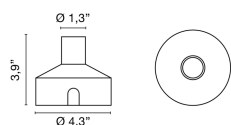

# Zeppelin 25 Plus

Design ABS Studio

Controcassa in materiale plastico

**0216**

0,00 lb

Kit: Cassaforma drenante + connettore IP

**0220**

0,00 lb