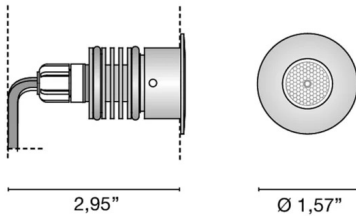

# Zeppelin 25 Plus

Design ABS Studio

INCASSO PLAFONE PARETE TERRA

Codice	<b>6384</b>
Descrizione	Faretto da incasso calpestabile IP67 con flangia tonda in acciaio INOX AISI 316L, dissipatore in alluminio e cavo in neoprene da 30 cm.
Anno di produzione	2012
Tipologia	incasso plafone parete terra,
Materiale	INOX AISI 316L
Emissione Luce	<i>diretta</i>
Grado IP	IP67
Allimentazione	500mA - 2,9Vdc
Finiture	<b>.33</b> Acciaio satinato
Sorgente luminosa	<b>/W</b> 1.5W 221lm 4000K <b>/WW</b> 1.5W 210lm 3000K <b>/XW</b> 1.5W 199lm 2700k
Peso netto	0,20 lb
	11,81 inch
	1,26 inch