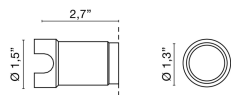

# Zeppelin 25 Plus

Design ABS Studio

Controcassa in materiale plastico

**0216**

0,00 lb

Kit: Cassaforma drenante + connettore IP

**0220**

0,00 lb