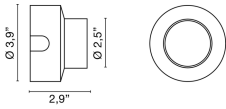

Peso neto

0,53 lb

11,81 inch

2,36 inch

ACCESORIOS

Encofrado Perete

0232

0,00 lb