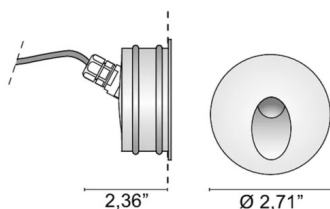

Peso neto

0,53 lb

11,81 inch

2,36 inch

ACCESORIOS

Encofrado Perete

0232

0,00 lb