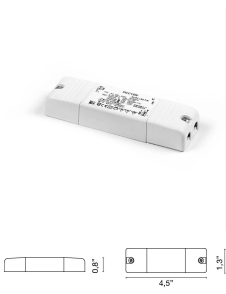

Encofrado Perete

0232

0,00 lb

driver de corriente continua led 500mA

0127

0,00 lb

driver de corriente continua led 350mA

0128

0,00 lb