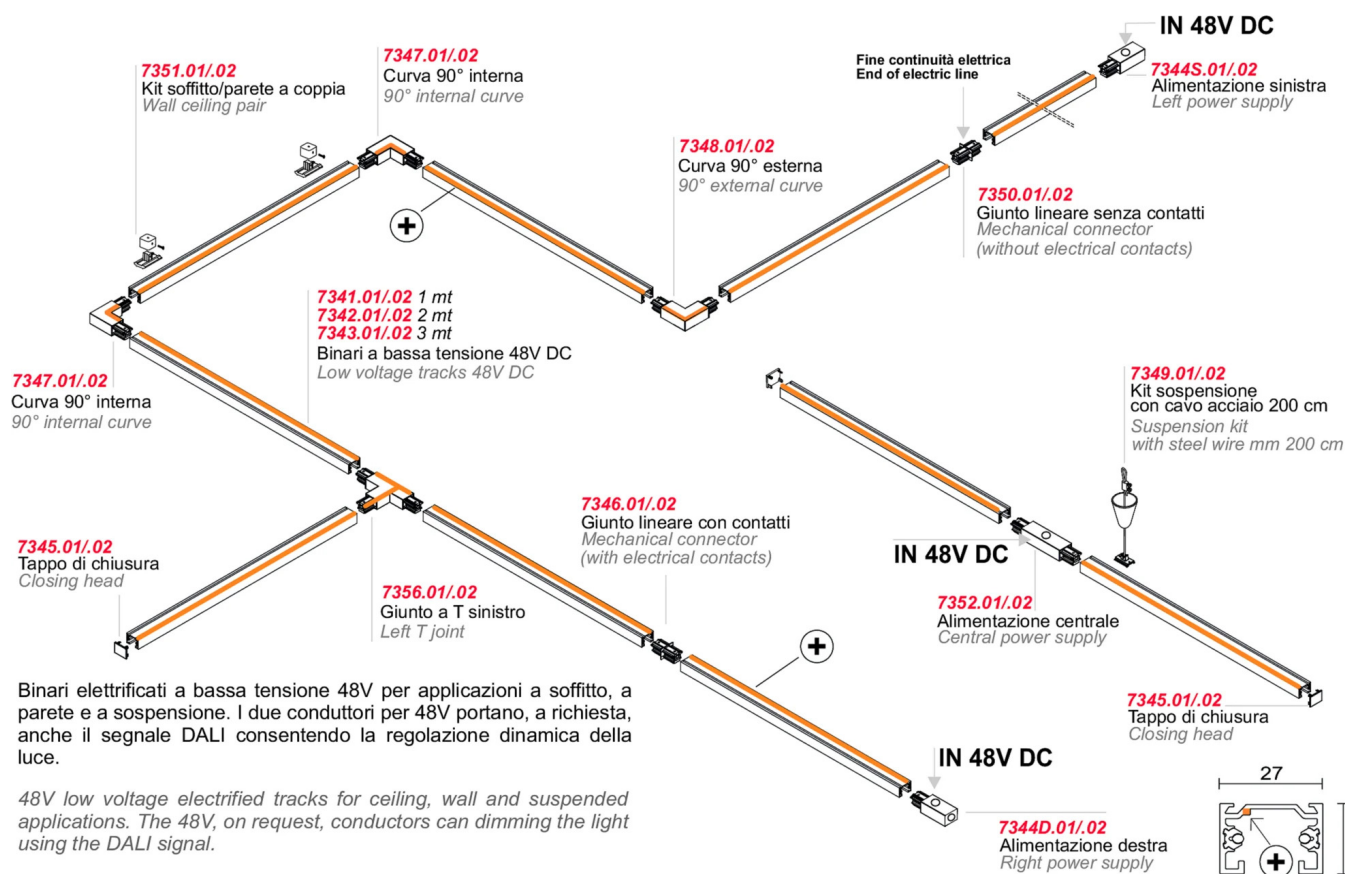

TRACK 48V

CE

Codice **7342**

Tipologia track

Allimentazione 48Vdc

Finiture **.01**  Bianco

.02  Nero

Sorgente luminosa

Peso netto 1,20 Kg

CONFIGURAZIONI_BINARIO_48V

Binari elettrificati a bassa tensione 48V per applicazioni a soffitto, a parete e a sospensione. I due conduttori per 48V portano, a richiesta, anche il segnale DALI consentendo la regolazione dinamica della luce.

7349 0,10 kg

.01 Bianco

.02 Nero

7350 0,01 kg

.01 Bianco

.02 Nero

Pair ceiling/wall kit Track 48V

7351 0,00 kg

Dimmer 12/24/48V, PUSH - 1-10V - DALI Dimmer a tensione costante 12/24/48V

0110/DIM 0,10 Kg

.DIM DIM

0110/DIM/MINI 0,00 Kg