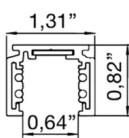

Peso netto 1,20 Kg

CONFIGURAZIONI_BINARIO_48V

Binari elettrificati a bassa tensione 48V per applicazioni a soffitto, a parete e a sospensione. I due conduttori per 48V portano, a richiesta, anche il segnale DALI consentendo la regolazione dinamica della luce.