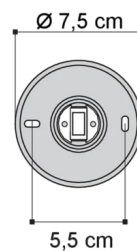

Código **5185**

Descripción Lámpara de techo

Año de producción 2007

Tipología plafone,

Material vidrio

Emisión de luz *en directo*

Grado IP 20

Alimentación 220-240V 50/60Hz

Acabados **.57** Vidrio blanco

Fuente de luz

Peso neto 0,80 kg

Dimensioni del diffusore - Diffuser dimensions

Schema di fissaggio. Outline for fitting.

Dimensioni - Dimensions