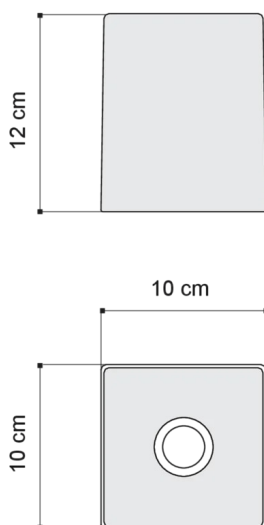

Código **5185**

Descripción Lámpara de techo

Año de producción 2007

Tipología plafone,

Material vidrio

Emisión de luz *en directo*

Grado IP 20

Alimentación 220-240V 50/60Hz

Acabados **.57** Vidrio blanco

Fuente de luz

Peso neto 0,80 kg

Dimensioni del diffusore - Diffuser dimensions

Schema di fissaggio. Outline for fitting.

Dimensioni - Dimensions