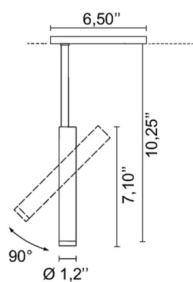

Grado IP 20

Alimentación 48Vdc

Acabados **.01** Blanco

.02 Negro

Fuente de luz **/W** 8.7W 1223lm 48V 4000K CRI>90

/WW 8.7W 1156lm 48V 3000K CRI>90

/XW 8.7W 1106lm 48V 2700k CRI>90

Peso neto 0,50 Kg