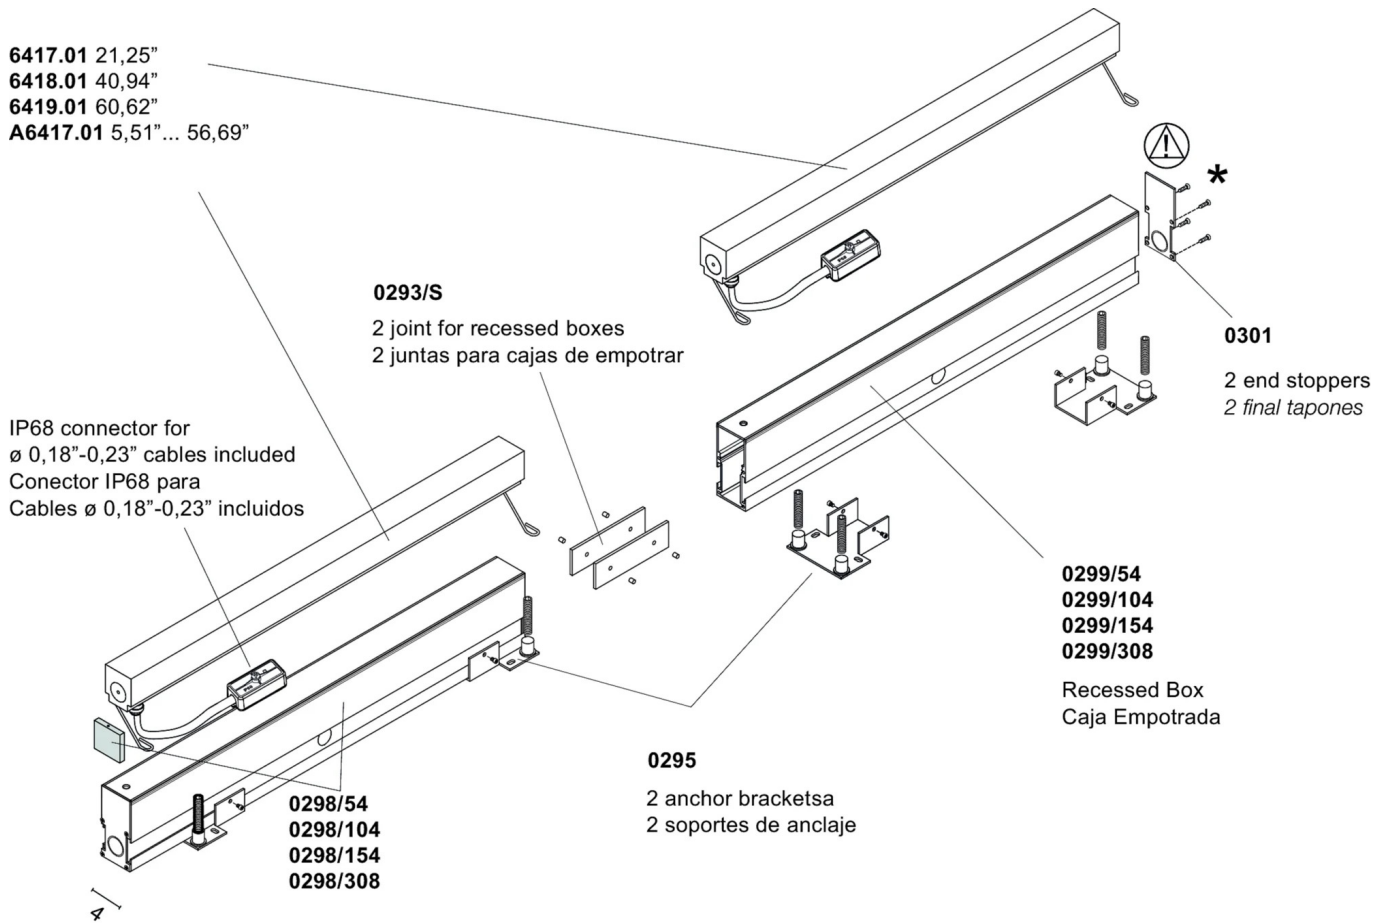

Peso neto

5,07 lb

19,69 inch

## EJEMPLO DE CONFIGURACIÓN

Starting recessed box with element for lamp maintenance.  
 Caja de empotrar de arranque con elemento para el mantenimiento de la lámpara.

\* The end stopper is included in the starting box. *El tope final está incluido en la caja de inicio.*