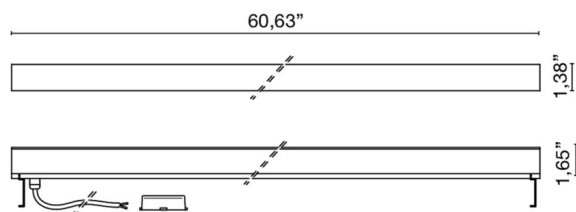

Peso neto

5,07 lb

19,69 inch

## Tamaño personalizado

Longitudes de mesa disponibles bajo pedido. Las medidas se refieren a luminarias completas, incluidas las tapas.

Ø	watt	3000K (WW)	lm	4000K (W)	lm
0,00"	1 W	A6417.01/14/WW	102	A6417.01/14/W	108
0,00"	10.6 W	A6417.01/114/WW	1122	A6417.01/114/W	1188
0,00"	11.5 W	A6417.01/124/WW	1224	A6417.01/124/W	1296
0,00"	12.5 W	A6417.01/134/WW	1326	A6417.01/134/W	1404
0,00"	13.4 W	A6417.01/144/WW	1428	A6417.01/144/W	1512
0,00"	1.9 W	A6417.01/24/WW	204	A6417.01/24/W	216
0,00"	2.9 W	A6417.01/34/WW	306	A6417.01/34/W	324
0,00"	3.8 W	A6417.01/44/WW	408	A6417.01/44/W	432
0,00"	5.8 W	A6417.01/64/WW	612	A6417.01/64/W	648
0,00"	6.7 W	A6417.01/74/WW	714	A6417.01/74/W	756