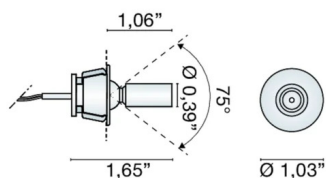

Acabados

.31 Cromado

Fuente de luz

/W 1W 151lm 4000K CRI>90
/WW 1W 143lm 3000K CRI>90
/XW 1W 132lm 2700k CRI>90

Peso neto

0,04 lb

7,87 inch

0,79 inch