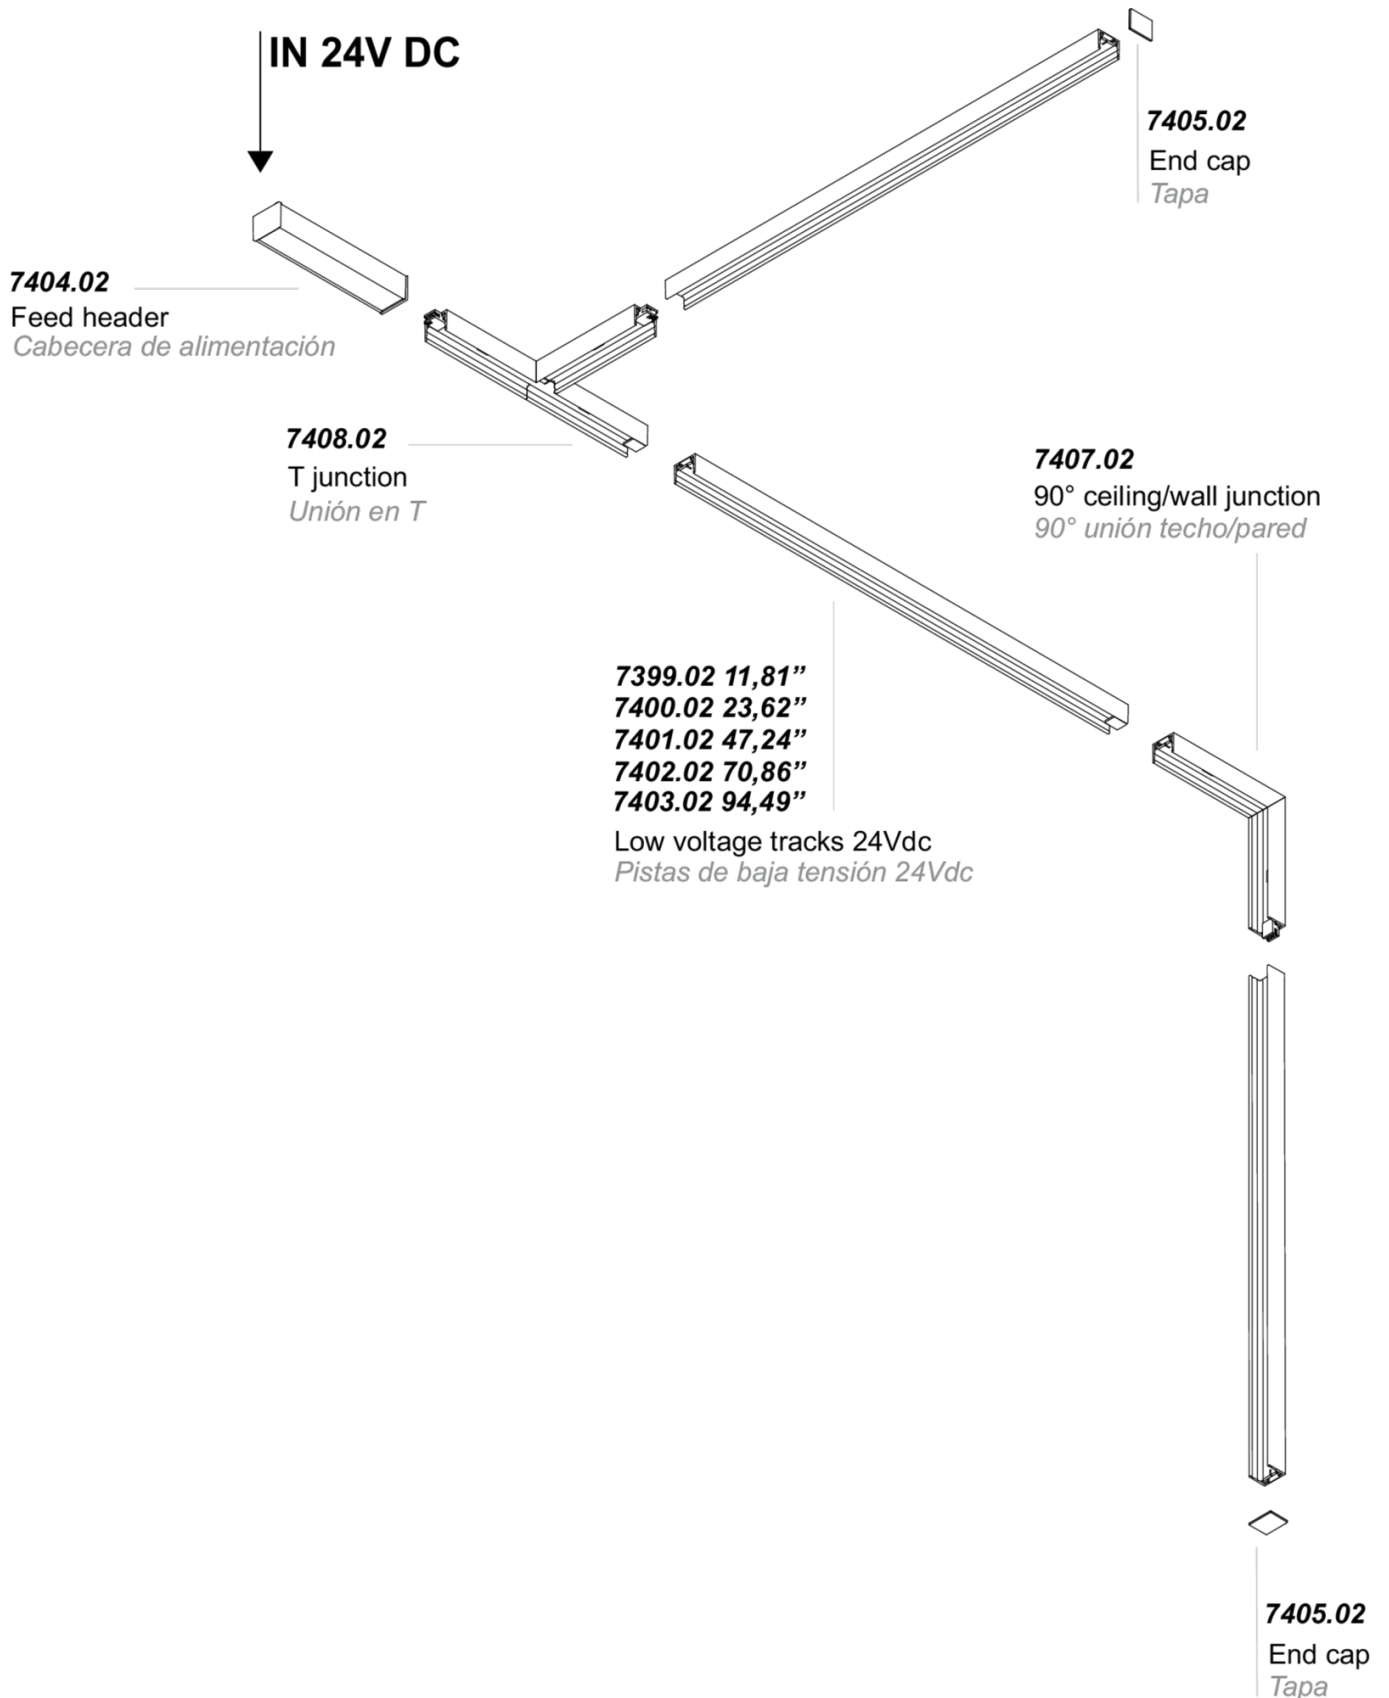

# Newton Micro & Mini /Segmento Mini & Dark

Design ABS Studio

Código

**6724**

Descripción	Línea de luz difusa opalina con acoplamiento magnético para instalación en vías electrificadas de baja tensión Tiny 24V.
Año de producción	2022
Tipología	pista, sistema,
Material	metacrilato/aluminio
Emisión de luz	<i>en directo</i>
Grado IP	IP20
Alimentación	24Vdc
Acabados	<b>.02</b>  Negro
Fuente de luz	<b>/WW</b> 4W 290lm 24V 3000K <b>/XW</b> 4W 24V 2700k
Peso neto	0,07 lb

## EJEMPLO DE CONFIGURACIÓN