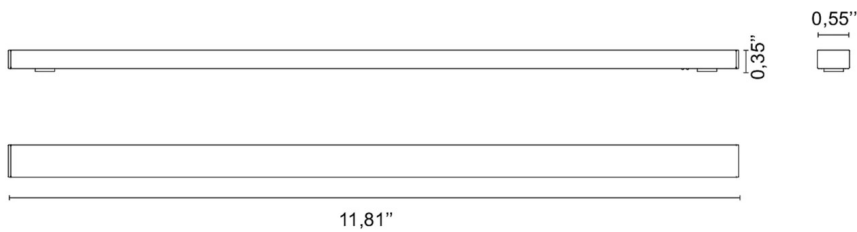

# Newton Micro & Mini /Segmento Mini & Dark

Design ABS Studio

Código

**6724**

Descripción	Línea de luz difusa opalina con acoplamiento magnético para instalación en vías electrificadas de baja tensión Tiny 24V.
Año de producción	2022
Tipología	pista, sistema,
Material	metacrilato/aluminio
Emisión de luz	<i>en directo</i>
Grado IP	IP20
Alimentación	24Vdc
Acabados	<b>.02</b>  Negro
Fuente de luz	<b>/WW</b> 4W 290lm 24V 3000K <b>/XW</b> 4W 24V 2700k
Peso neto	0,07 lb