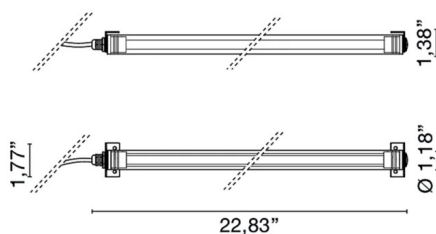

Código	4536
Descripción	Barra de luz regulable IP67 para aplicaciones de pared y techo, con luz difusa de metacrilato transparente coextrusionado anti-UV, terminales de acero inoxidable AISI 316L y cable de neopreno.
Año de producción	2013
Tipología	pared, plafone,
Material	metacrilato/INOX AISI 316L
Emisión de luz	<i>generalizada</i>
Grado IP	IP67
Alimentación	24Vdc
Acabados	.33 Acero cepillado
Fuente de luz	/W 7.5W 920lm 24V 4000K CRI>90 /WW 7.5W 825lm 24V 3000K CRI>90 /XW 7.5W 780lm 24V 2700k CRI>90
Peso neto	1,10 lb
	39,37 inch

inches	Ø	watt	2700K (XW)	lm	3000K (WW)	lm	4000K (W)	lm
0,00"	0,00"	7.5 W	4536.33/XW	780	4536.33/WW	825	4536.33/W	920