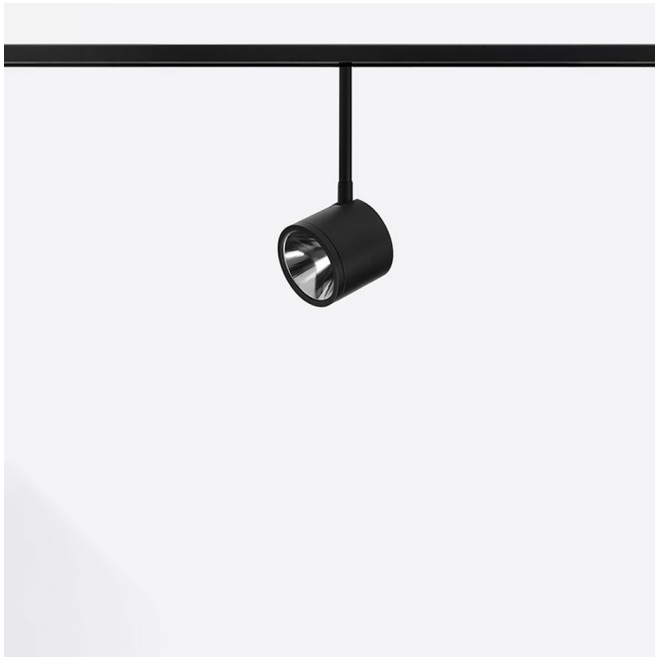

Newton Flat Track 48V

Design ABS Studio

Código

U6449

Descripción

Proyector orientable sobre carril de 48 V con cuerpo de aluminio y fuente LED COB, reflector con diferentes aperturas: 13° y 40°

Año de producción

2019

Tipología

plafone,

Material

aluminio

Emisión de luz

en directo

Grado IP

Plato decorativo para NEWTON FLAT

0264

0,22 lb

.01 Blanco

.02 Negro