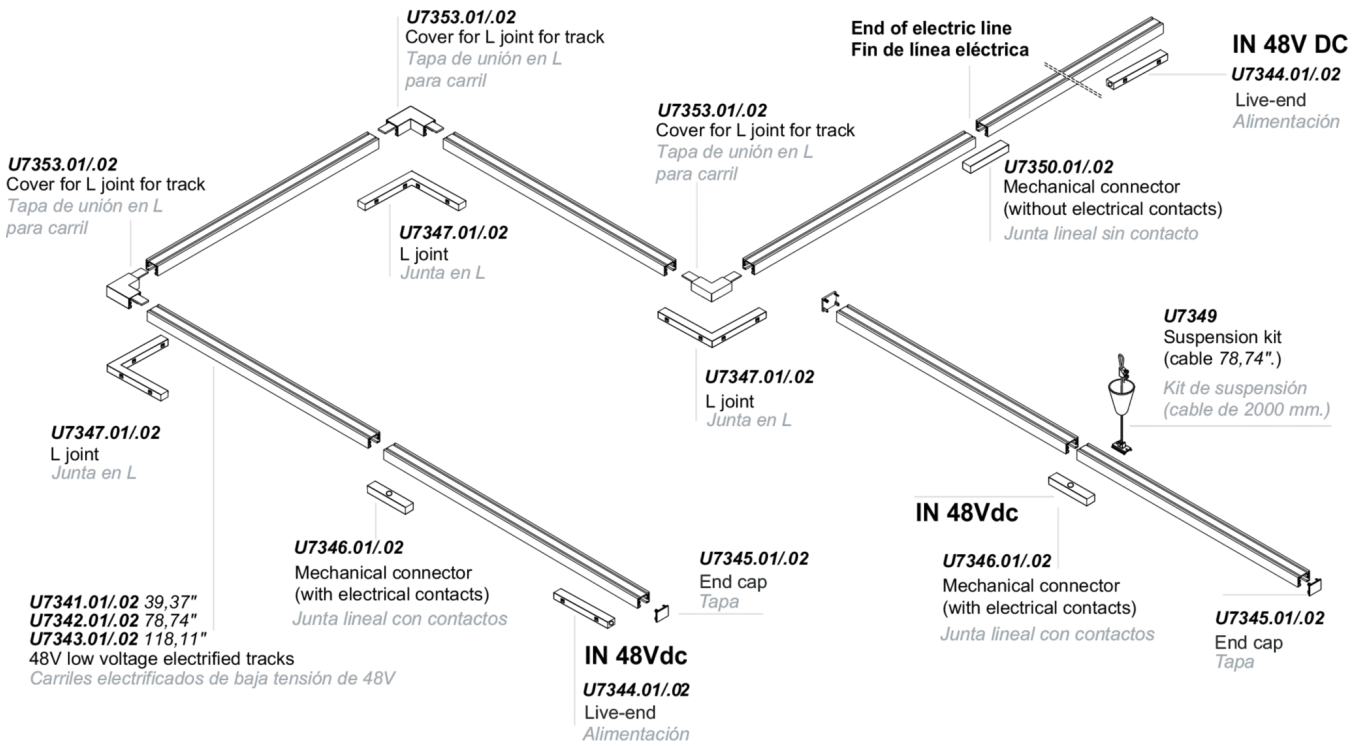

2019

Tipología

plafone,

Material

aluminio

Emisión de luz

en directo

Grado IP

IP20

Alimentación

48Vdc

Acabados

.01  Blanco

.02  Negro

Fuente de luz

/W 48V DC 8,9W 1353lm 48V 4000K CRI>90

/WW 48V DC 8,9W 1303lm 48V 3000K CRI>90

/XW 48V DC 8,9W 1244lm 48V 2700k CRI>90

Peso neto

1,32 lb

Newton Flat Track 48V

Design ABS Studio

EJEMPLO DE CONFIGURACIÓN

ACCESORIOS

Plato decorativo para NEWTON FLAT

0264

0,22 lb

.01 Blanco

.02 Negro