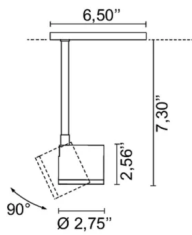

/WW 48V DC 8,9W 1303lm 48V 3000K CRI>90

/XW 48V DC 8,9W 1244lm 48V 2700k CRI>90

Peso neto

1,32 lb

Newton Flat Track 48V

Design ABS Studio

EJEMPLO DE CONFIGURACIÓN

ACCESORIOS

Plato decorativo para NEWTON FLAT

0264

0,22 lb

.01 Blanco

.02 Negro