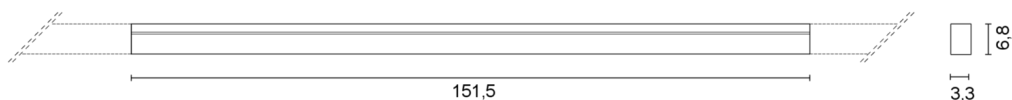

RAIL SYSTEM

Design ABS Studio

Codice	4581
Descrizione	Lampada da parete
Anno di produzione	2015
Tipologia	parete, sistema,
Materiale	alluminio/metacrilato
Emissione Luce	<i>diretta</i>
Grado IP	40
Allimentazione	24Vdc
Finiture	.01  Bianco
Sorgente luminosa	/W 27W 3390lm 230V 4000K CRI>90 /WW 27W 3030lm 230V 3000K CRI>90 /XW 27W 2835lm 230V 2700k CRI>90
Peso netto	1,50 kg