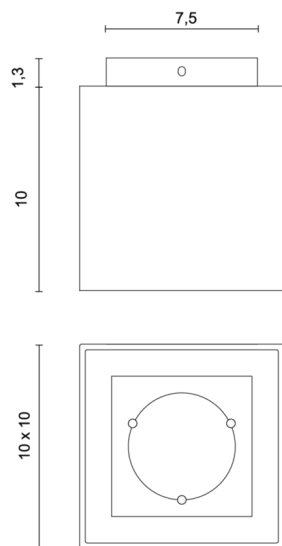

Codice	5561
Descrizione	Lampada da plafone
Anno di produzione	2016
Tipologia	plafone,
Materiale	alluminio
Emissione Luce	<i>diretta</i>
Grado IP	20
Allimentazione	220-240V 50/60Hz
Finiture	.01 Bianco .02 Nero
Sorgente luminosa	/W 6W 966lm 230V 4000K /WW 6W 910lm 230V 3000K /XW 6W 873lm 230V 2700k
Peso netto	0,70 kg

Dimensioni - Dimensions

Schema di fissaggio. Outline for fitting.