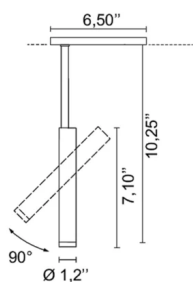

IP20

Allimentation

48Vdc

Finishes

**.01**  White

**.02**  Black

Light source

**/W** 48V DC 8,9W 1353lm 48V 4000K CRI>90

**/WW** 48V DC 8,9W 1303lm 48V 3000K CRI>90

**/XW** 48V DC 8,9W 1244lm 48V 2700k CRI>90

Net weight

1,10 lb