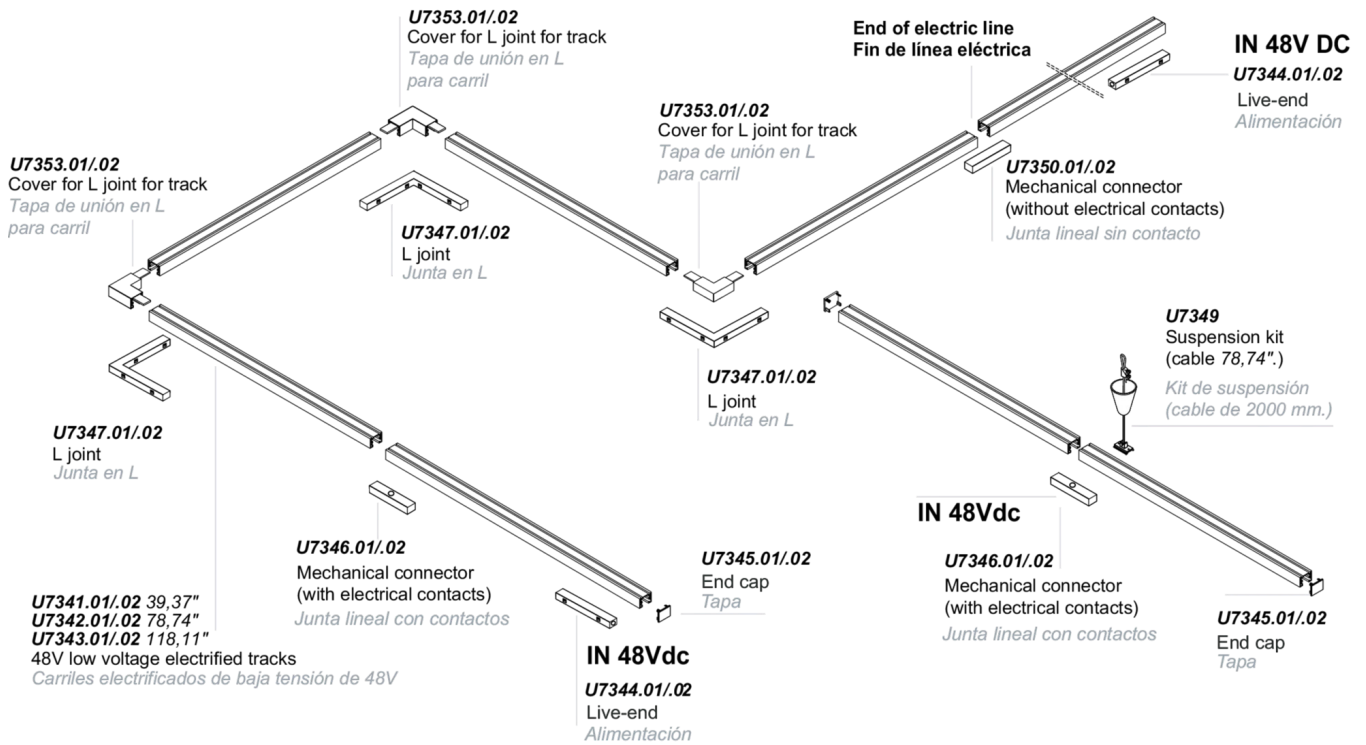

IP20

Allimentation

48Vdc

Finishes

**.01**  White

**.02**  Black

Light source

**/W** 48V DC 8,9W 1353lm 48V 4000K CRI>90

**/WW** 48V DC 8,9W 1303lm 48V 3000K CRI>90

**/XW** 48V DC 8,9W 1244lm 48V 2700k CRI>90

Net weight

1,10 lb

## EXAMPLE OF CONFIGURATION