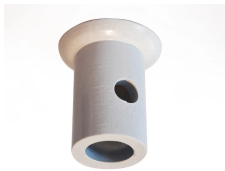

Element for decentralization Decentralizing diverter

0612

0,03 Kg

.01 White

.02 Black